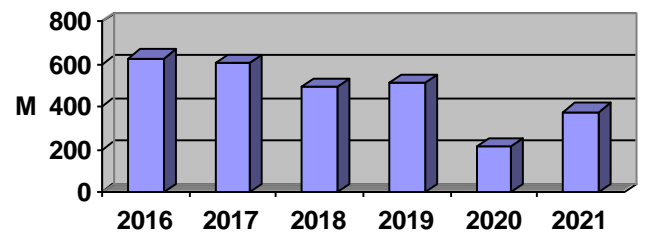

Cyfanswm Hydoedd / Total Length