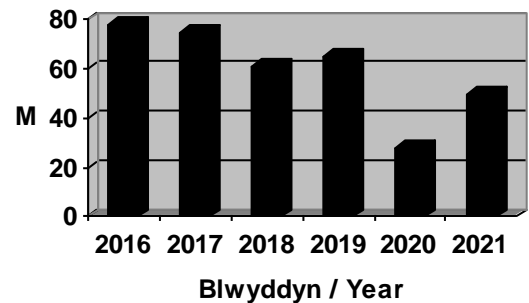

HARBWR ABERMAW HARBOUR

Cymhariaeth o Ystadegau Cychod Comparison of Boat Statistics

	2016	2017	2018	2019	2020	2021
Nifer o Gychod / Number of Boats	88	86	69	70	31	54
Cyfanswm Hydoedd / Total LOA	627.64	602.63	493.36	512.00	216.31	376.86
Cyfartaledd Hyd / Average Length	7.13	7.01	7.15	7.31	6.98	6.98
Cyfanswm Dyfnder / Total Draught	77.96	74.56	61.21	65.13	27.71	49.61
Cyfartaledd Dyfnder / Average Draught	0.86	0.87	0.89	0.93	0.89	0.92

Nifer o Gychod / Number of Boats

Cyfanswm Hydoedd / Total Length

Cyfartaledd Hyd / Average Length

Cyfanswm Dyfnder / Total Draught

Cyfartaledd Dyfnder / Average Draught