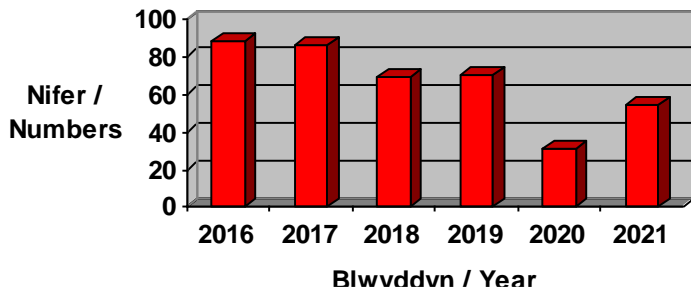

HARBWR ABERMAW HARBOUR

Cymhariaeth o Ystadegau Cychod Comparison of Boat Statistics

	2016	2017	2018	2019	2020	2021
Nifer o Gychod / Number of Boats	88	86	69	70	31	54
Cyfanswm Hydoedd / Total LOA	627.64	602.63	493.36	512.00	216.31	376.86
Cyfartaledd Hyd / Average Length	7.13	7.01	7.15	7.31	6.98	6.98
Cyfanswm Dyfnder / Total Draught	77.96	74.56	61.21	65.13	27.71	49.61
Cyfartaledd Dyfnder / Average Draught	0.86	0.87	0.89	0.93	0.89	0.92

Nifer o Gychod / Number of Boats