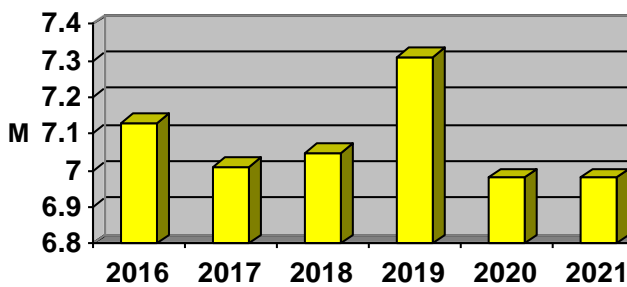

Cyfartaledd Hyd / Average Length